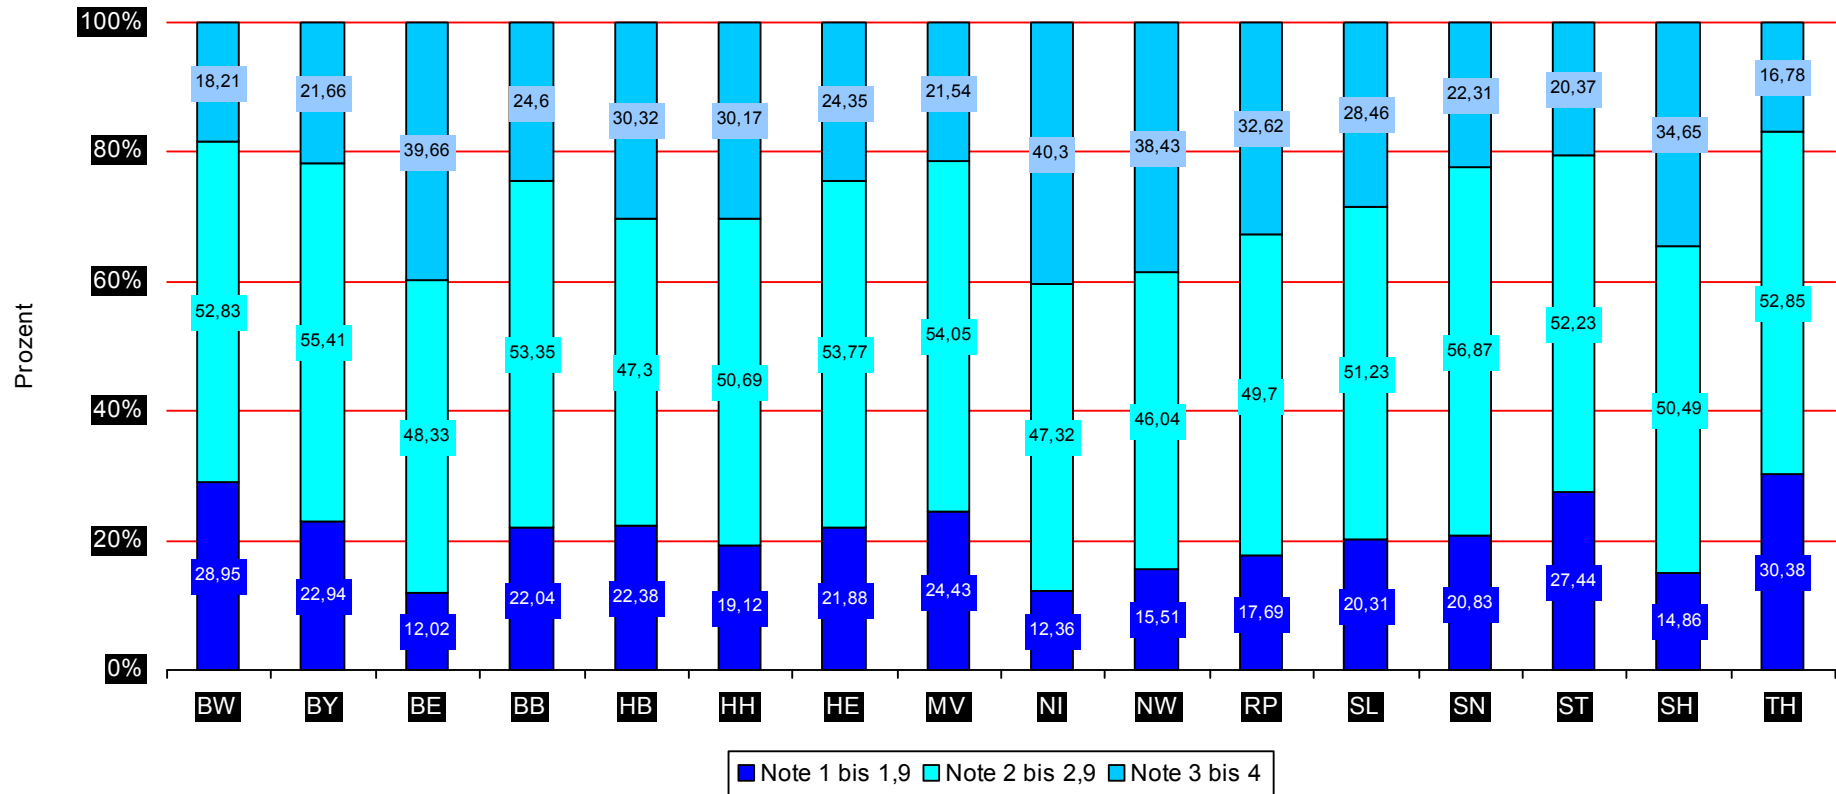

## Verteilung der Abiturnoten an allgemeinbildenden Gymnasien und integrierten Gesamtschulen in den Bundesländern 2005

Sekretariat der Ständigen Konferenz der Kultusminister der Länder in der Bundesrepublik Deutschland. IVD/Statistik. Abiturnoten an allgemein bildenden Gymnasien und integrierten Gesamtschulen Schuljahr 2004/2005. Vom 11.12.2006. Eigene Grafik