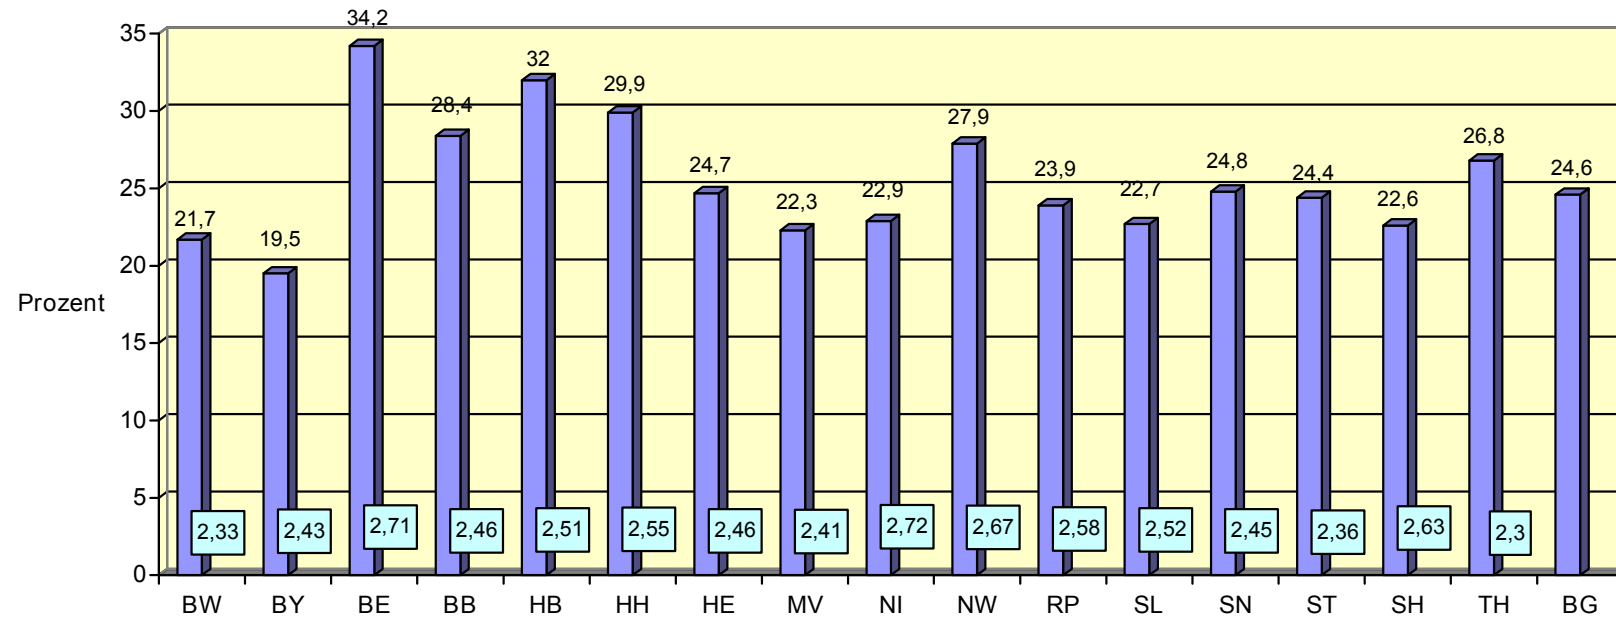

Abiturientenanteil an der gleichaltrigen Wohnbevölkerung in Prozent  
 Abitur an allgemeinbildenden Gymnasien und integrierten Gesamtschulen 2005  
 - Vergleich mit Abiturdurchschnittsnote -

Quelle: STATISTISCHE VERÖFFENTLICHUNGEN DER KULTUSMINISTERKONFERENZ Dokumentation Nr. 181 - Mai 2007.  
 Schüler-Klassen-Lehrer und Absolventen der Schulen 1996 – 2005; eigene Grafik